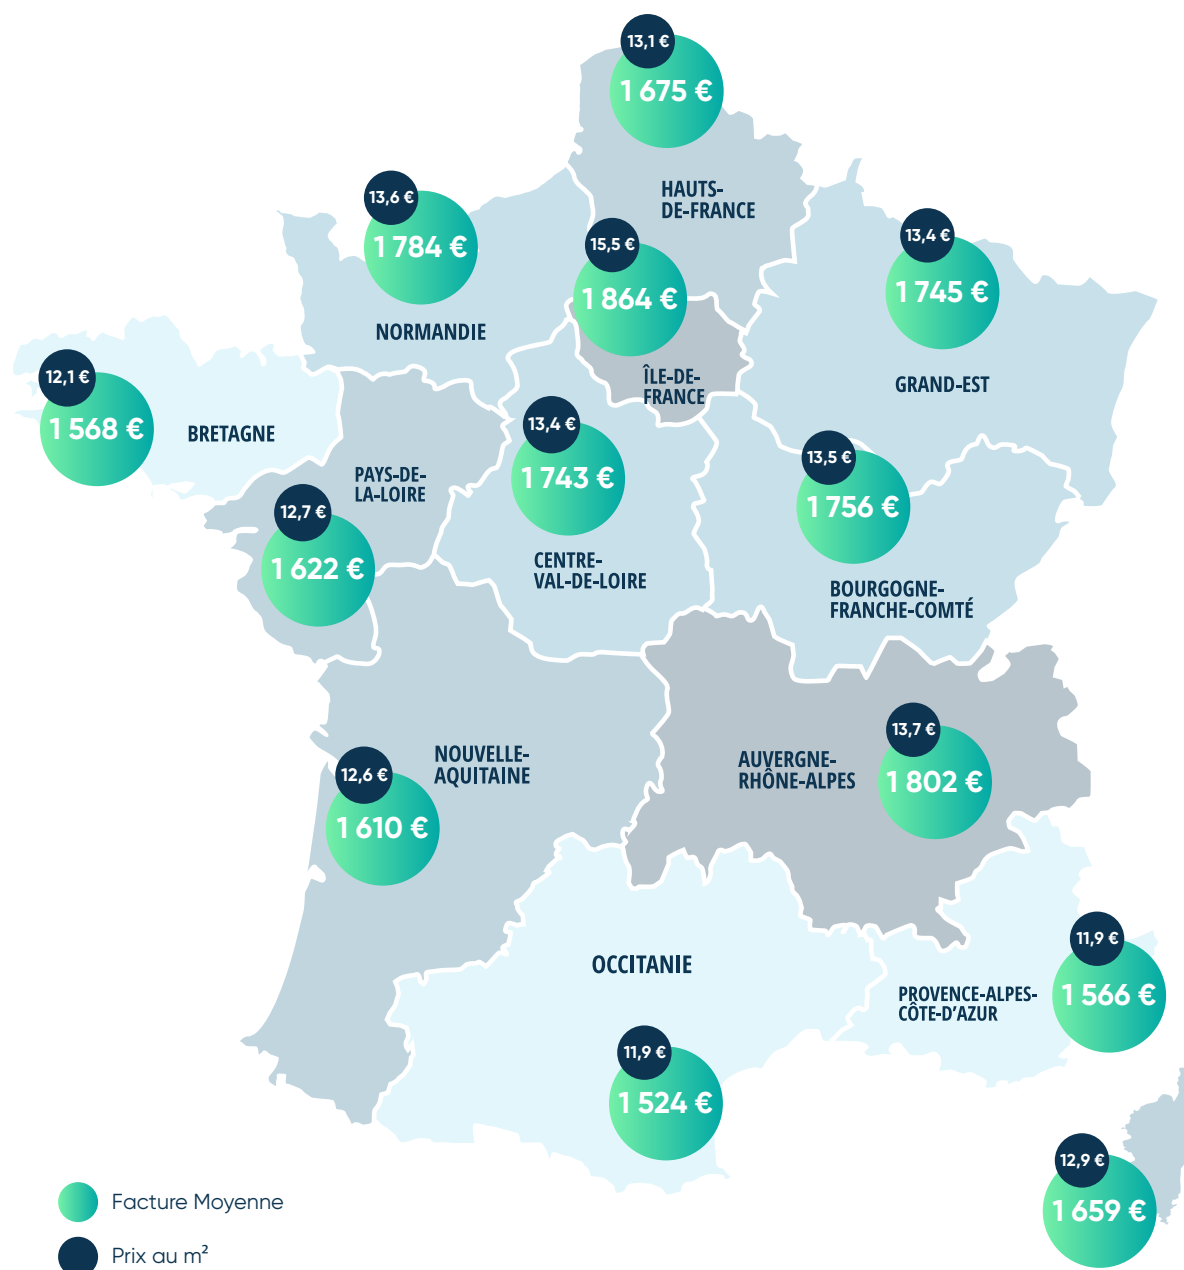

Les Français ont dépensé **1696€*** pour leur chauffage en 2019

Des disparités sur la facture de chauffage entre les régions

*Enquête réalisée à partir des montants déclarés par 50 682 utilisateurs des simulateurs de bilan énergétique des sites Effy en 2019. La facture moyenne de chauffage ici calculée ne prend pas en compte le coût de l'eau chaude sanitaire.

Pour aller plus loin, rendez-vous sur www.effy.fr.