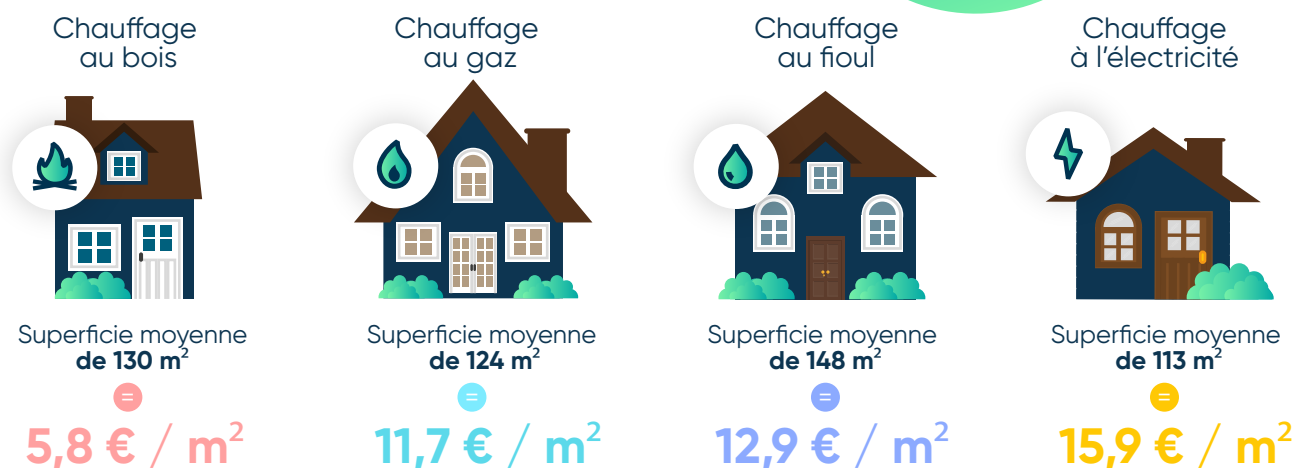

Les Français ont dépensé **1696€*** pour leur chauffage en 2019

Une facture qui passe du simple au double selon l'énergie de chauffage

La facture de chauffage au fioul est plus élevée que les autres énergies de chauffage en 2019

Mais au m², le prix de l'électricité est plus élevé que celui du fioul. En effet, en moyenne les surfaces chauffées au fioul sont plus grandes que ceux que chauffés à l'électricité.

Le coût du chauffage au m²