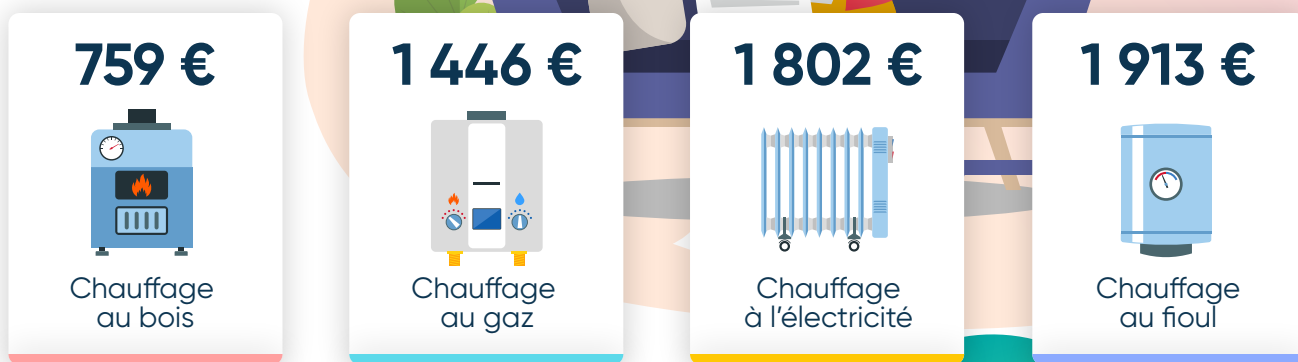

Les Français ont dépensé **1696€*** pour leur chauffage en 2019

Une facture qui passe du simple au double selon l'énergie de chauffage

La facture de chauffage au fioul est plus élevée que les autres énergies de chauffage en 2019

Mais au m², le prix de l'électricité est plus élevé que celui du fioul. En effet, en moyenne les surfaces chauffées au fioul sont plus grandes que ceux que chauffés à l'électricité.

Le coût du chauffage au m²